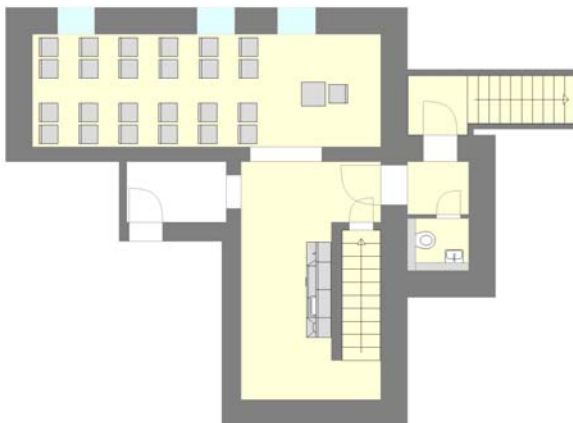

Vortragsbestuhlung

24 Personen

**Informationen, Buchungen und Besichtigung
unter 0351/8309778 (Herr Möckel)**