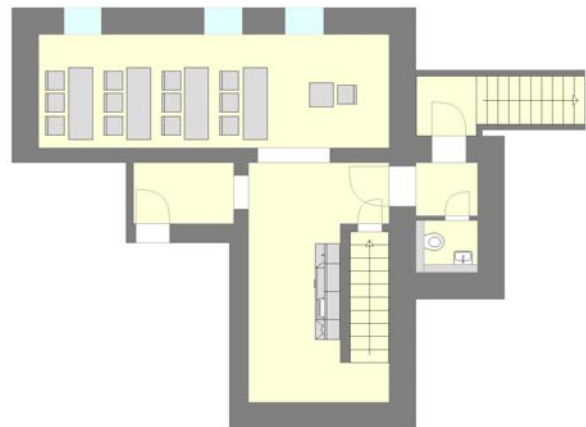

Exposé Schulungsraum

Details	Tagungsraum für Seminare, Meetings und Präsentationen Schulungsraum 25 m ² Küchenbereich 17 m ² Gesamtfläche 52 m ²
Ausstattung	Fußboden mit Laminat (Nussbaumfurnier) Wände weiß mit Strukturputz und separater Projektionsfläche Nebenraum mit komplett ausgestatteter Küchenzeile separate Garderobe und WC alle Räume mit Fußbodenheizung
Technische Ausstattung	Anschlüsse für Strom (220 Volt), Telefon, Internet Beschallungsanlage (ELA) mit Anschluss für CD-Rekorder oder MP3-Player (Chinch / 3,5mm Klinenstecker) LCD Projektor / 3200 ANSI Lumen (VGA-Anschluss über Bodentank) indirekte LED-Deckenbeleuchtung (RGB)
Sonstige Ausstattung	6 Tische (60 x 180 cm) 24 Stühle mit Formholzschale 14 Klappstühle (Zusatzbestuhlung) Flipchart
Lage	Moritzburger Straße 13 – 01445 Radebeul (West) Souterrain mit separatem Zugang und Außenbereich (im Hof) Erreichbarkeit über Bus (100m / Linie 400), Straßenbahn (200 / Linie 4) und S-Bahn (400m / Line S1), Autobahn A4 (5km) A13 (12km)
Preise	bis 5 Std. 39,00 € (inkl. 19% Mwst.) Ganztägig 59,00 € (inkl. 19% Mwst.)
Catering	verschiede Cateringangebote möglich, siehe separate Preisliste

**Informationen, Buchungen und Besichtigung
 unter 0351/8309778 (Herr Möckel)**

Exposé Schulungsraum

Bestuhlung und Kapazität

Konferenzbestuhlung

16 Personen

Parlamentarische Bestuhlung

12 Personen

Vortragsbestuhlung