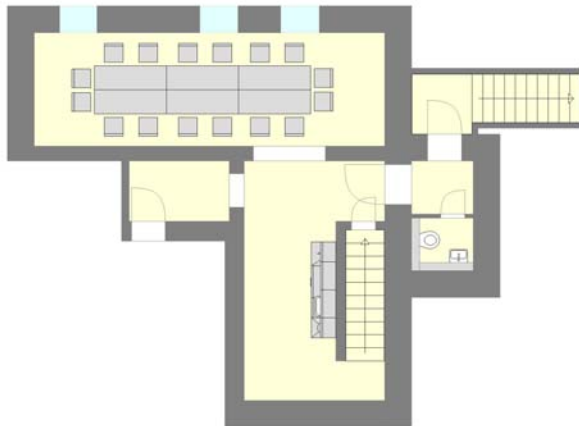

Exposé Schulungsraum

Details	Tagungsraum für Seminare, Meetings und Präsentationen Schulungsraum 25 m ² Küchenbereich 17 m ² Gesamtfläche 52 m ²
Ausstattung	Fußboden mit Laminat (Nussbaumfurnier) Wände weiß mit Strukturputz und separater Projektionsfläche Nebenraum mit komplett ausgestatteter Küchenzeile separate Garderobe und WC alle Räume mit Fußbodenheizung
Technische Ausstattung	Anschlüsse für Strom (220 Volt), Telefon, Internet Beschallungsanlage (ELA) mit Anschluss für CD-Rekorder oder MP3-Player (Chinch / 3,5mm Klinenstecker) LCD Projektor / 3200 ANSI Lumen (VGA-Anschluss über Bodentank) indirekte LED-Deckenbeleuchtung (RGB)
Sonstige Ausstattung	6 Tische (60 x 180 cm) 24 Stühle mit Formholzschale 14 Klappstühle (Zusatzbestuhlung) Flipchart
Lage	Moritzburger Straße 13 – 01445 Radebeul (West) Souterrain mit separatem Zugang und Außenbereich (im Hof) Erreichbarkeit über Bus (100m / Linie 400), Straßenbahn (200 / Linie 4) und S-Bahn (400m / Line S1), Autobahn A4 (5km) A13 (12km)
Preise	bis 5 Std. 39,00 € (inkl. 19% Mwst.) Ganztägig 59,00 € (inkl. 19% Mwst.)
Catering	verschiede Cateringangebote möglich, siehe separate Preisliste

**Informationen, Buchungen und Besichtigung
 unter 0351/8309778 (Herr Möckel)**

Exposé Schulungsraum

Bestuhlung und Kapazität

Konferenzbestuhlung

16 Personen

Parlamentarische Bestuhlung

12 Personen

Vortragsbestuhlung